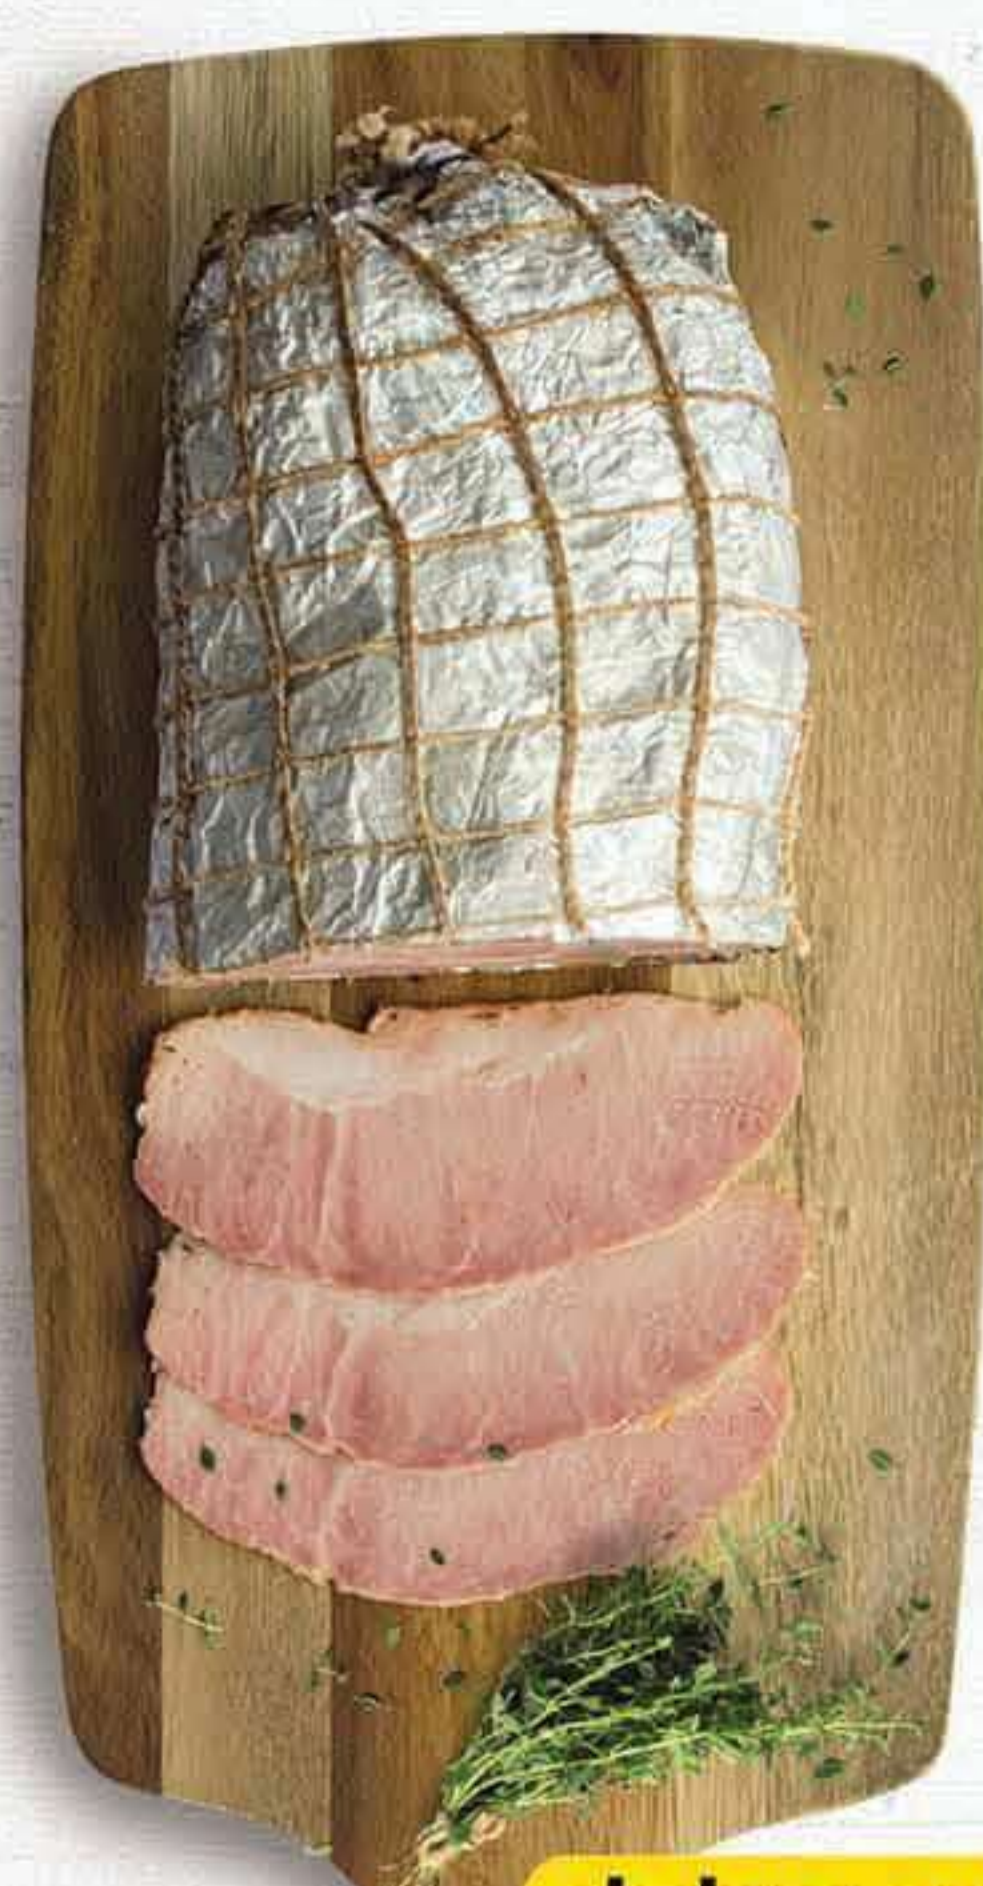

13 99
/kg

HAM
Żeberka kąty
mięsne

PROMOCJA!

16 99
/kg

HAM
Łopatka b/k
luz

SZYNECZKA

Nasze mięso pochodzi jedynie z polskich hodowli!

dobra cena!