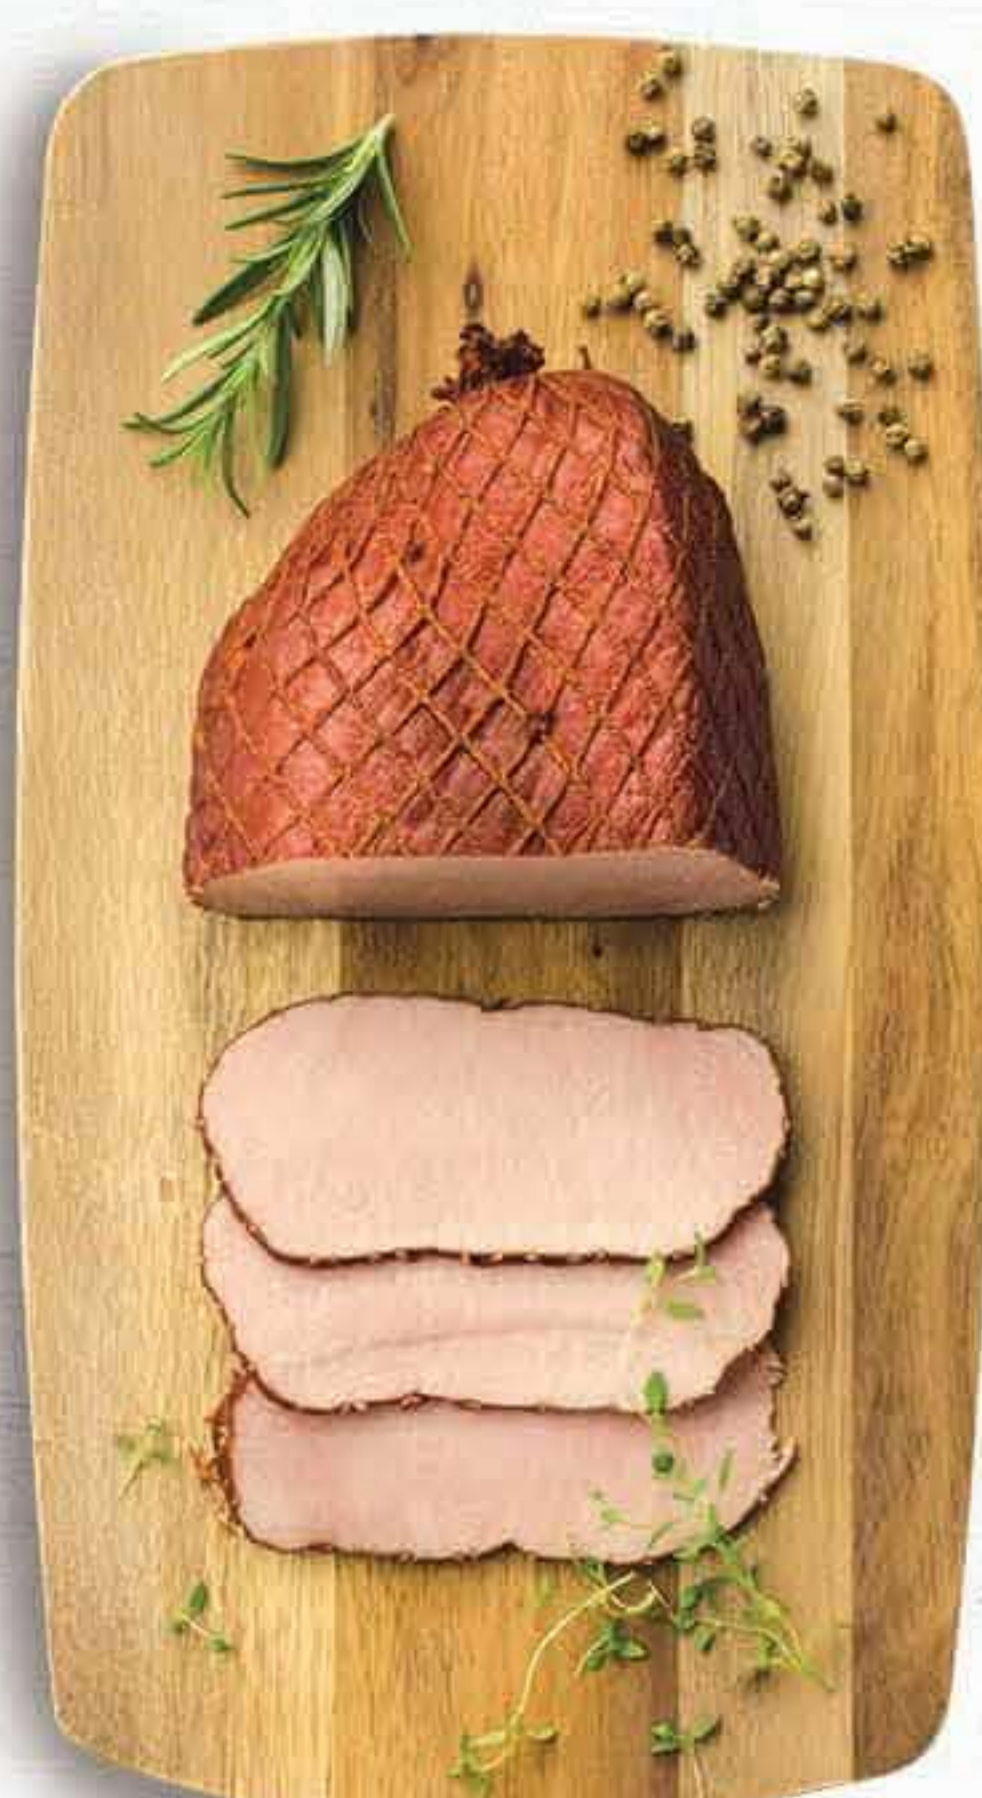

super smak!

369
/100g

~~429~~

HAM
Szynka
z Radzionkowa